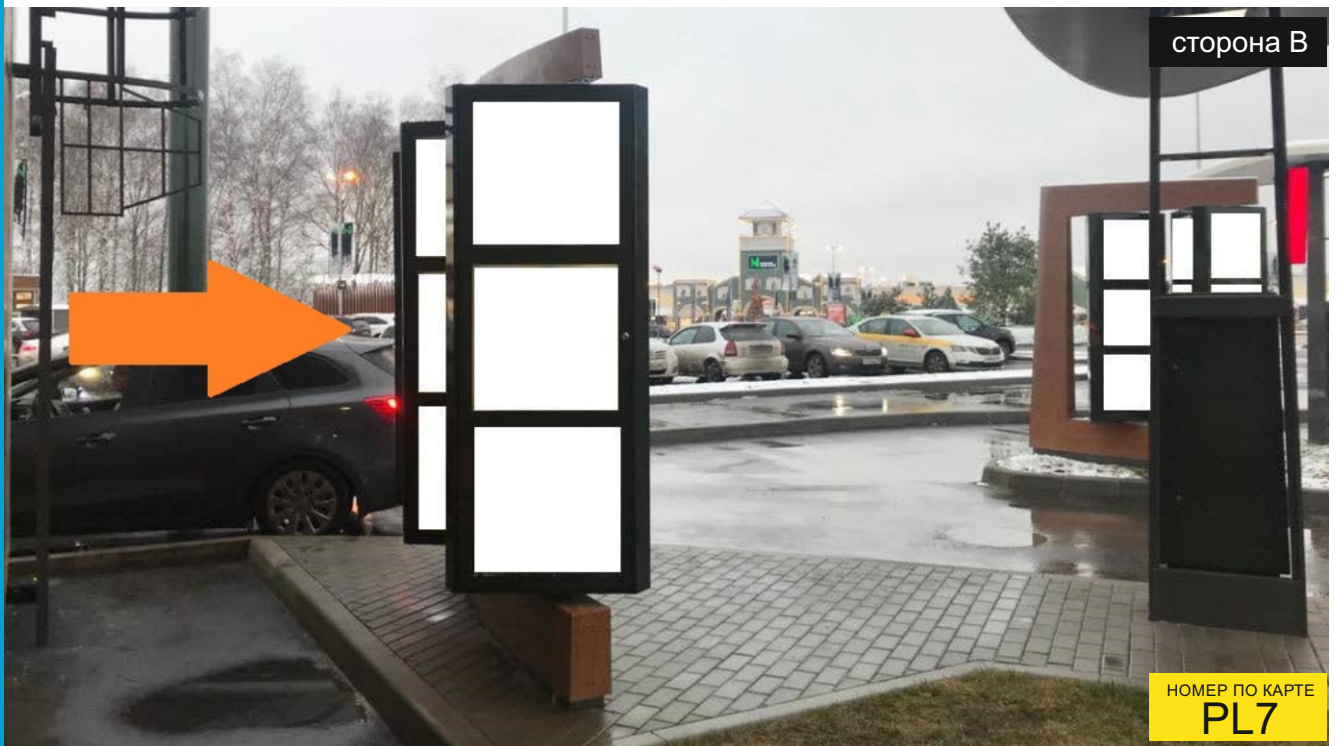

ФОТОМАТЕРИАЛЫ РЕКЛАМНЫХ КОНСТРУКЦИЙ
ГОРОДСКОЙ ОКРУГ ИСТРА МОСКОВСКОЙ ОБЛАСТИ

Московская область, г.о. Истра, д. Покровское,
ул. Центральная, д. 33, корп. 9