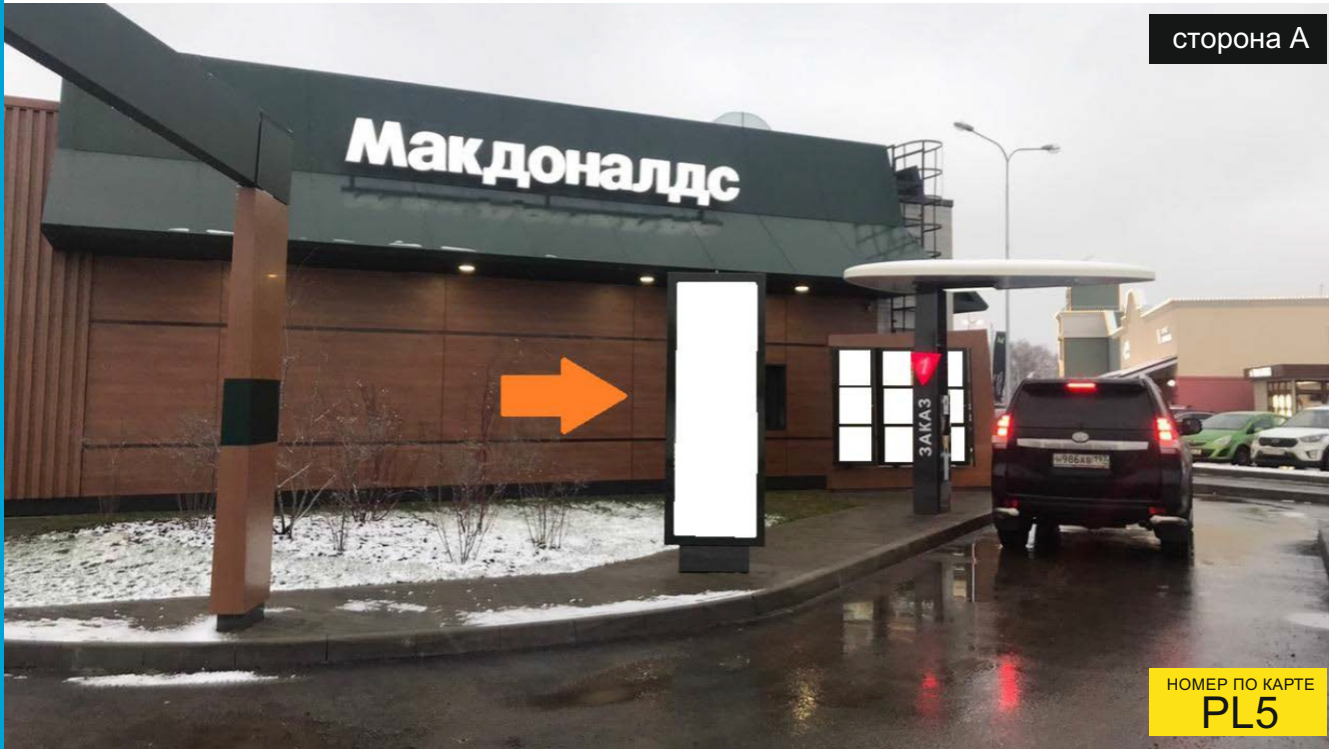

ФОТОМАТЕРИАЛЫ РЕКЛАМНЫХ КОНСТРУКЦИЙ
ГОРОДСКОЙ ОКРУГ ИСТРА МОСКОВСКОЙ ОБЛАСТИ

Московская область, г.о. Истра, д. Покровское,
ул. Центральная, д. 33, корп. 9