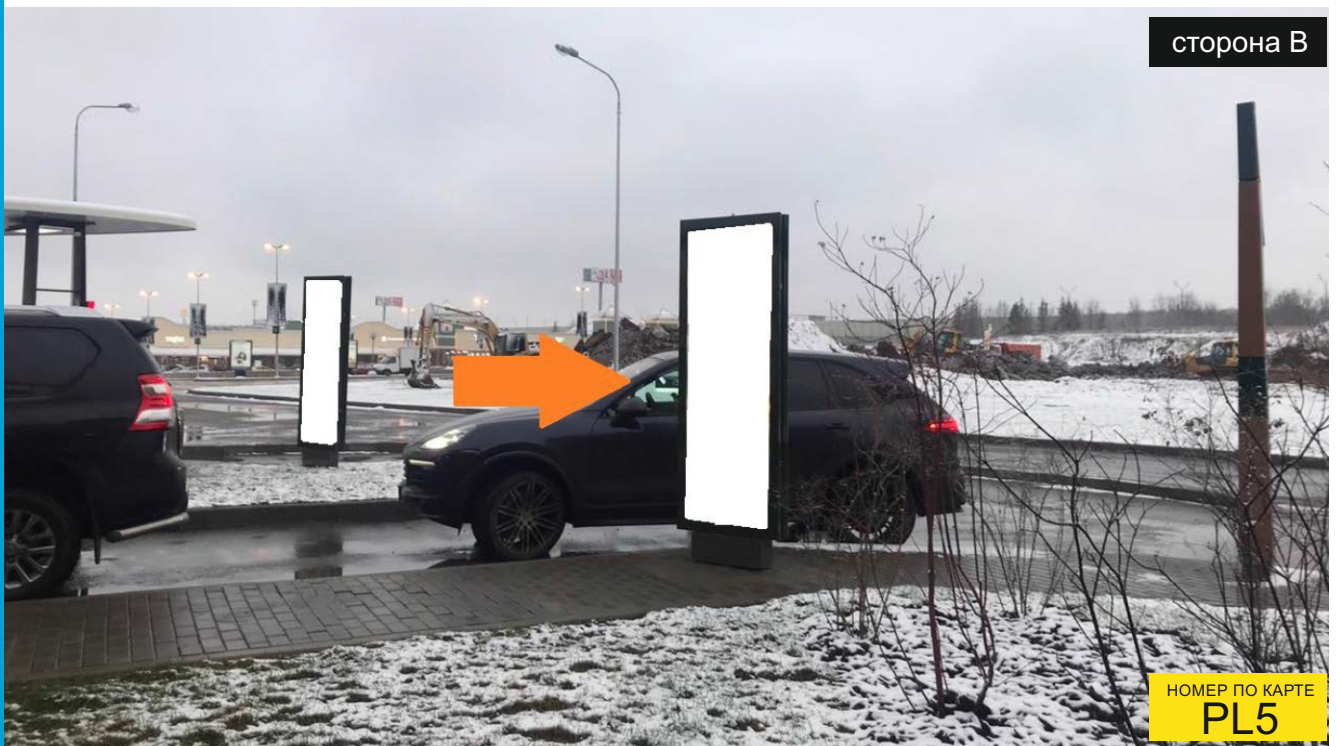

ФОТОМАТЕРИАЛЫ РЕКЛАМНЫХ КОНСТРУКЦИЙ
ГОРОДСКОЙ ОКРУГ ИСТРА МОСКОВСКОЙ ОБЛАСТИ

Московская область, г.о. Истра, д. Покровское,
ул. Центральная, д. 33, корп. 9